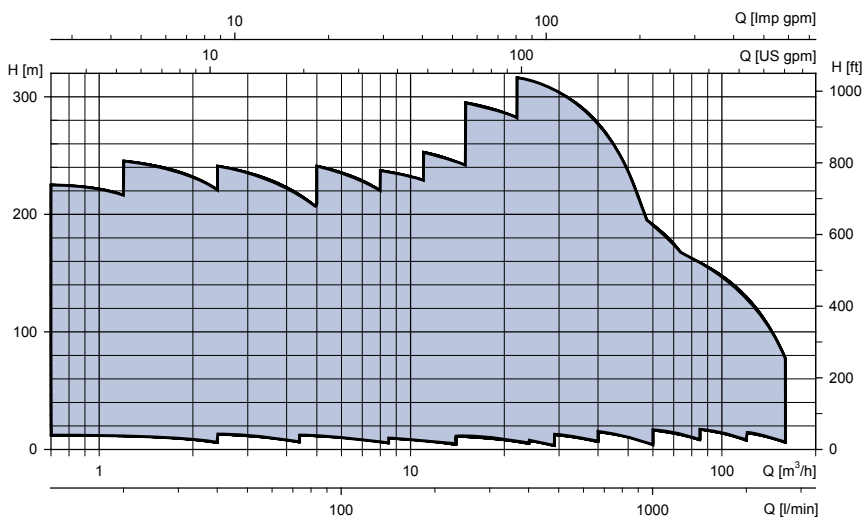

Hydraulisch prestatiebereik

extra efficiënt

Het nieuw hydraulisch ontwerp van de e-SV in combinatie met een hoogrendements motor (IE2) realiseert een maximale efficiëntie.

energiezuinig

Pompen behoren tot de grootste energieverbruikers. De nieuwe e-SV bespaart energie, hierdoor wordt de CO₂ uitstoot vermindert en kunt u zo een positieve bijdrage leveren aan het milieu. Combineert u de e-SV met een variabele frequentieregelaar, bijvoorbeeld met de Hydrovar® van Xylem, dan kunt u nog meer energie en geld besparen.

eenvoudig te onderhouden

Het nieuwe motorontwerp zorgt ervoor dat u de mechanische asafdichting kunt vervangen zonder de motor los te koppelen. Hierdoor neemt de servicetijd met 50% af. De standaard DIN mechanische asafdichtingen, lageronderdelen, service gereedschappen en IEC motoren zorgen gezamenlijk voor snel en gemakkelijk onderhoud.